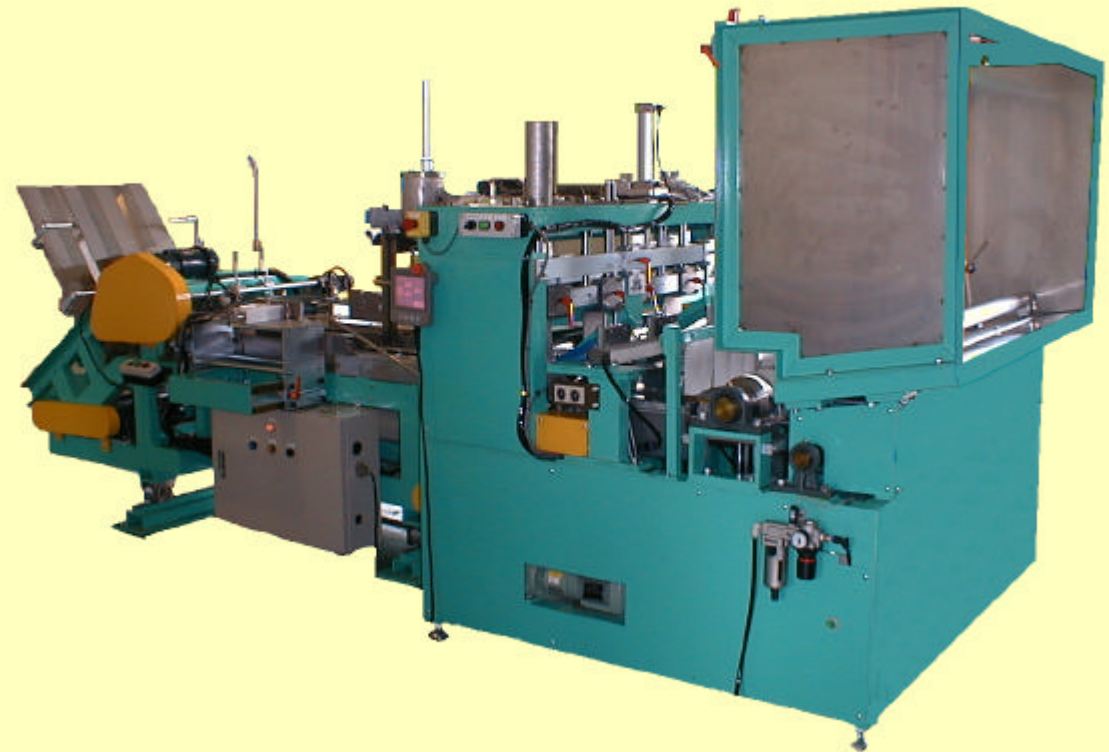

# ダンボール箱製函機

軽量・コンパクトを重視した設計

スピーディーな型替え[5分]

お客先のニーズにフレキシブルに対応

株式会社キヨモトテックイチ

本社

宮崎県日向市亀崎東1丁目25番地1

TEL:0982-52-5258 FAX:0982-52-5773