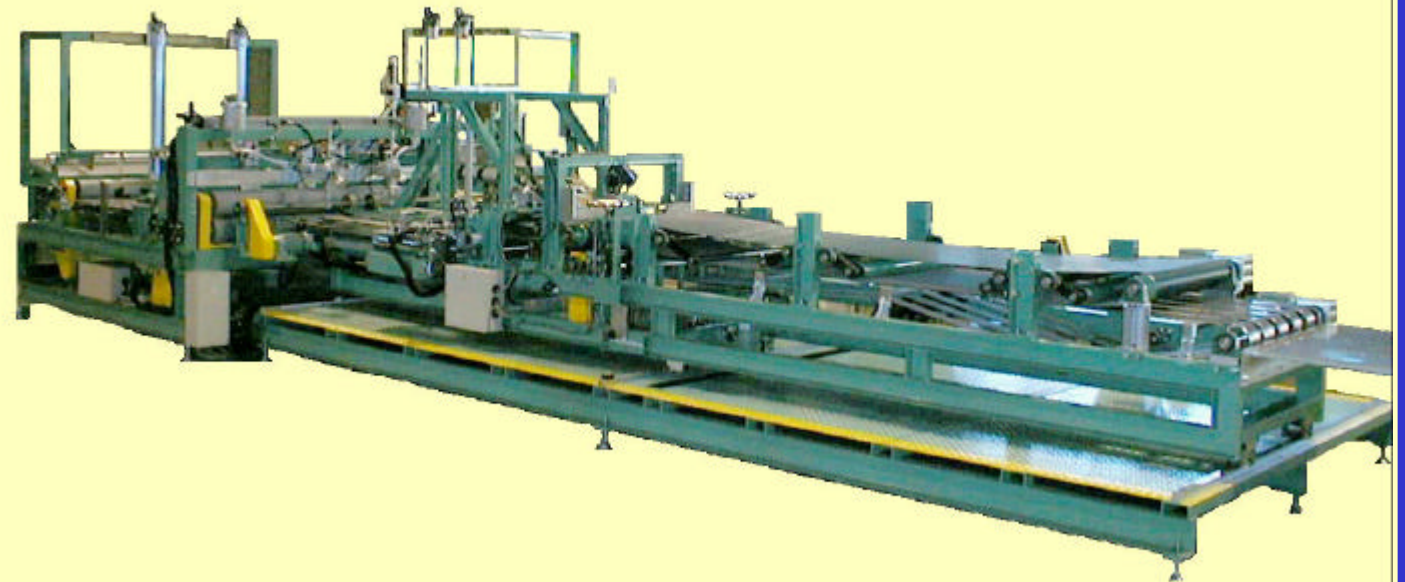

ダンボール箱製函機

軽量・コンパクトを重視した設計

スピーディーな型替え[5分]

お客様のニーズにフレキシブルに対応

株式会社キヨモトテックイチ

本社
宮崎県日向市亀崎東 1 丁目 2 5 番地 1
TEL:0982-52-5258 FAX:0982-52-5773
URL <http://www.tech-1.co.jp> e-mail webmaster@tech-1.co.jp

九州工場
佐賀県武雄市武雄町大字武雄 1 8 5 3 - 1
TEL:0954-20-0311 FAX:0954-20-0313
e-mail tech1sg@gaea.ocn.ne.jp