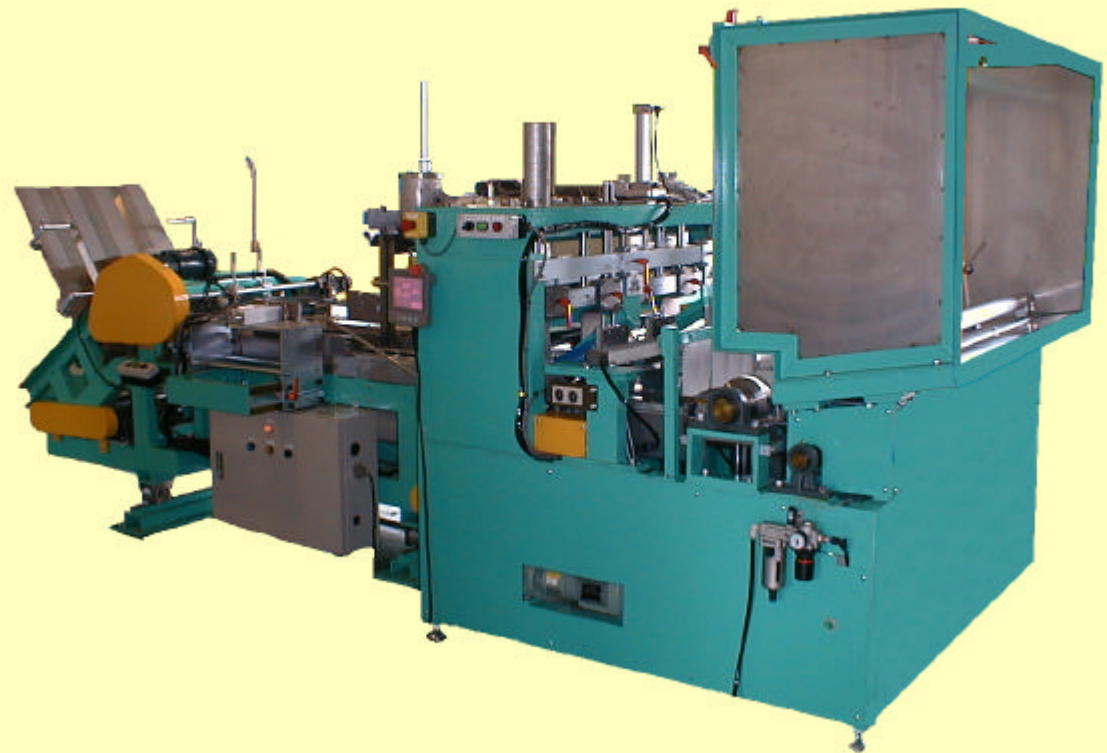

# ダンボール箱製函機

軽量・コンパクトを重視した設計

スピーディーな型替え[5分]

お客先のニーズにフレキシブルに対応

株式会社キヨモトテックイチ

本社  
宮崎県日向市亀崎東1丁目25番地1  
TEL:0982-52-5258 FAX:0982-52-5773  
URL <http://www.tech-1.co.jp> e-mail [webmaster@tech-1.co.jp](mailto:webmaster@tech-1.co.jp)